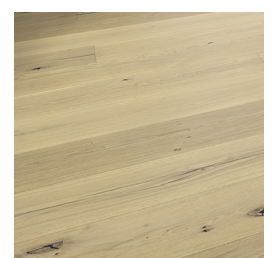

Parquet flutuante da Sicília

O parquet flutuante Sicilia é uma plataforma de madeira de carvalho

Medida de lama: 2200 x 260 x 15 / 4 mm

✓ Elegante largura de lâmina XXL com acabamento verniz invisível ou natural.

4 modelos* disponibles:

2200 x 260 x 15 / 4 mm

SICILIA 260
INVISIBLE - PREMIUM

2200 x 260 x 15 / 4 mm

SICILIA 260
INVISIBLE - COUNTRY

2200 x 260 x 15 / 4 mm

SICILIA 260
NATURAL - COUNTRY

1900 x 190 x 14 / 3 mm

SICILIA 190
INVISIBLE - COUNTRY

PREMIUM
Medida de lama:
2200 x 260 x 15 /
4 mm

**SICILIA 260
INVISIBLE -
COUNTRY**
Medida de lama:
2200 x 260 x 15 /
4 mm

**SICILIA 260
NATURAL -
COUNTRY**
Medida de lama:
2200 x 260 x 15 /
4 mm