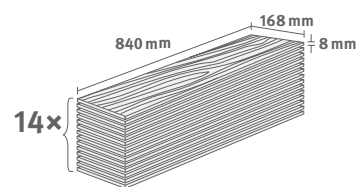

Carvalho Baronia areia

Décor n.º: **EL2133**

Artigo n.º: **614247**

8/32 Herringbone

Rodapés: **L733**

Interior
MATCH

1.9757 m² | 14.5 kg