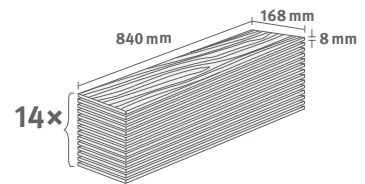

EL2190 → 63
Carvalho Turin
Artigo n.º: 614216

Carvalho Newport creme

Décor n.º: **EL2161**

Artigo n.º: **614186**

8/32 Herringbone

Rodapés: **L717**

1.9757 m² | 14.5 kg

Carvalho Baronia claro