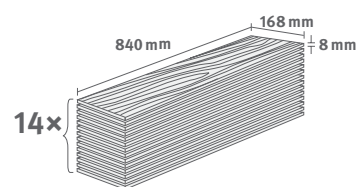

Carvalho Casella natural

Décor n.º: **EL2152**

Artigo n.º: **614155**

8/32 Herringbone

Rodapés: **L694**