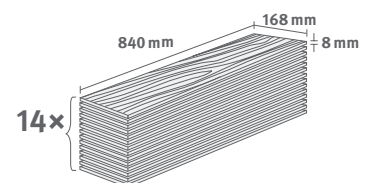

Rodapés: **L734**

1.9757 m² | 14.5 kg

Carvalho Turin

Décor n.º: **EL2190**

Artigo n.º: **614216**

8/32 Herringbone

Rodapés: **L741**

1.9757 m² | 14.5 kg