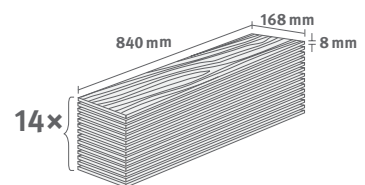

Carvalho Baronia claro

Décor n.º: **EL2132**

Artigo n.º: **614063**

8/32 Herringbone

Rodapés: **L732**