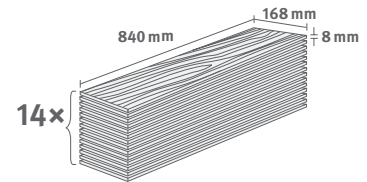

Carvalho Baronia castanho

Décor n.º: **EL2134**

Artigo n.º: **614124**

8/32 Herringbone

Rodapés: **L734**

1.9757 m² | 14.5 kg