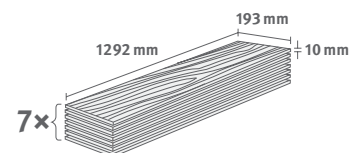

Carvalho Soria cinza-claro

Décor n.º: **EL2063**

Artigo n.º: **591623**

10/33 Classic

Rodapés: **L583**

1.7455 m² | 16 kg