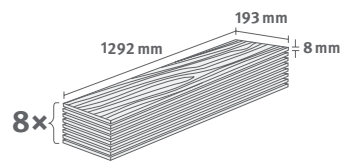

Carvalho Newbury claro

Décor n.º: **EL2035**

Artigo n.º: 593535

8/32 Classic

Rodapés: L490