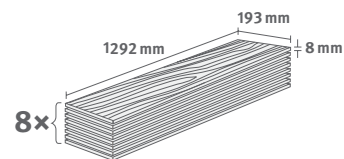

Carvalho Predaia Natural

Décor n.º: **EL2428**

Artigo n.º: **592996**

8/33 Classic

Rodapés: **L637**