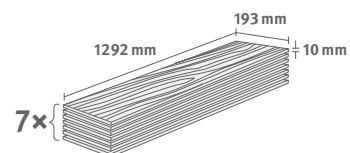

Carvalho Pinot areia

Décor n.º: **EL2113**

Artigo n.º: **592026**

10/32 Classic

Rodapés: **L730**

1.7455 m² | 16 kg