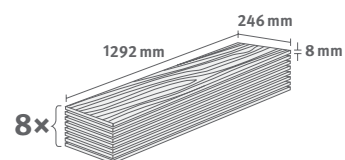

Carvalho Victoria natural

Décor n.º: **EL2027**

Artigo n.º: **594471**

8/32 Large

Rodapés: **L612**

2.5427 m² | 19 kg