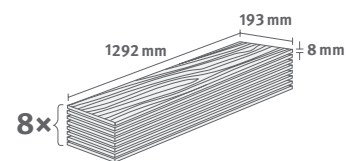

Carvalho Berdal cinza

Décor n.º: **EL1037**

Artigo n.º: **611444**

8/33 Classic

Rodapés: **L611**