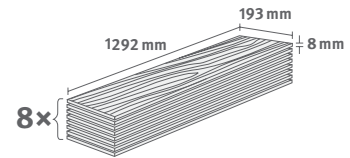

Carvalho Melba castanho

Décor n.º: **EL2418**

Artigo n.º: **593399**

8/32 Classic

Rodapés: **L606**

1.9948 m² | 15 kg