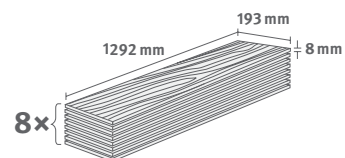

Carvalho Florence claro

Décor n.º: **EL2138**

Artigo n.º: 595560

8/32 Classic

Rodapés: L690

1.9948 m² | 15 kg

NatureSense

NatureSense Herringbone

NatureSense Aqua