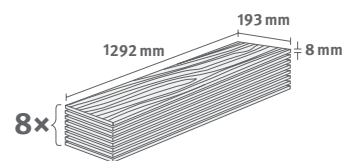

Carvalho Treviso branco

Décor n.º: **EL2180**

Artigo n.º: **592583**

8/33 Classic

Rodapés: **L715**