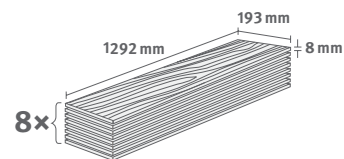

Carvalho Olchon bege areia

Décor n.º: **EL2855**

Artigo n.º: 593412

8/32 Classic

Rodapés: L369