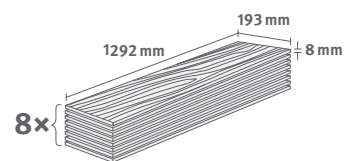

Carvalho Florence

Décor n.º: **EL2139**

Artigo n.º: **595935**

8/32 Classic

Rodapés: **L691**