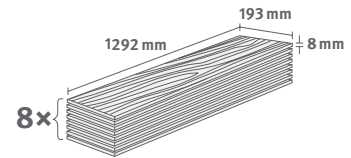

Carvalho Treviso cinza

Décor n.º: **EL2184**

Artigo n.º: 592217

8/33 Classic

Rodapés: L740

Interior
MATCH

1.9948 m² | 15 kg

NatureSense

NatureSense Herringbone

NatureSense Aqua