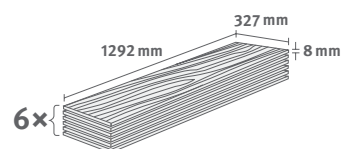

Terrazzo Triestino cinzento

Décor n.º: **ELF021**

Artigo n.º: **591364**

8/32 Kingsize

Rodapés: **L666**

Interior
MATCH

2.5349 m² | 19 kg