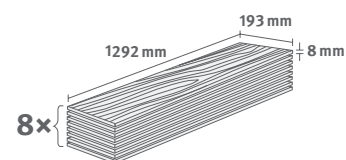

Carvalho Pinot mel

Décor n.º: **EL2114**

Artigo n.º: 592156

8/33 Classic

Rodapés: L731

1.9948 m² | 15 kg