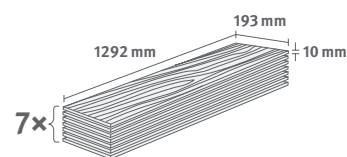

## Carvalho Predaia Natural

Décor n.º: **EL2428**

Artigo n.º: **611505**

**10/32 Classic**

Rodapés: **L637**

1.7455 m<sup>2</sup> | 16 kg

NatureSense Aqua+

AquaDura