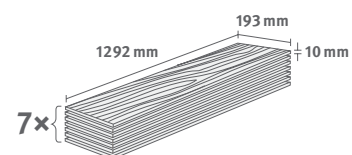

## Carvalho Soria cinza-claro

Décor n.º: **EL2063**

Artigo n.º: 596154

10/32 Classic

Rodapés: L583

1.7455 m<sup>2</sup> | 16 kg