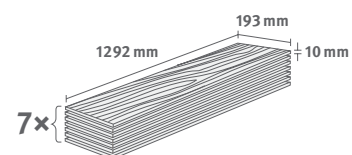

Carvalho Soria branco

Décor n.º: **EL2062**

Artigo n.º: **596178**

10/32 Classic

Rodapés: **L582**

1.7455 m² | 16 kg