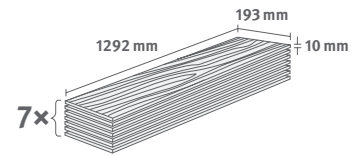

Carvalho Newport creme

Décor n.º: **EL2161**

Artigo n.º: **591906**

10/32 Classic

Rodapés: **L717**

1.7455 m² | 16 kg

NatureSense

NatureSense Herringbone

NatureSense Aqua