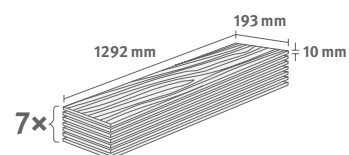

Carvalho Sherman cinza

Décor n.º: **EL2403**

Artigo n.º: 595997

10/32 Classic

Rodapés: L589

1.7455 m² | 16 kg

NatureSense

NatureSense Herringbone

NatureSense Aqua