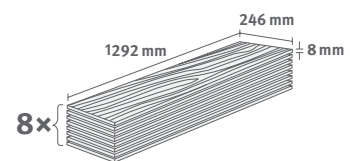

## Carvalho Newport creme

*PRO*

Décor n.º: **EL2161**

Artigo n.º: 594310

**8/32 Large**

Rodapés: L717

2.5427 m<sup>2</sup> | 19 kg