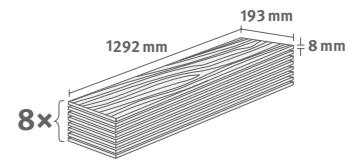

Carvalho Berdal cinza

Décor n.º: **EL1037**

Artigo n.º: **594020**

8/32 Classic

Rodapés: **L611**

1.9948 m² | 15 kg