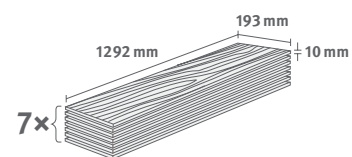

Carvalho Baronia areia

Décor n.º: **EL2133**

Artigo n.º: **591494**

10/33 Classic

Rodapés: **L733**