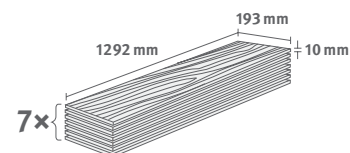

Carvalho Sherman conhaque

Décor n.º: **EL2402**

Artigo n.º: 591562

10/33 Classic

Rodapés: L588

Interior
MATCH

1.7455 m² | 16 kg