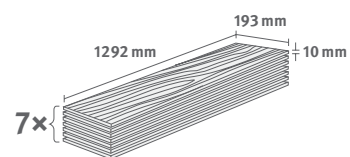

Carvalho Sherman antracite

Décor n.º: **EL2404**

Artigo n.º: 596079

10/32 Classic

Rodapés: L590