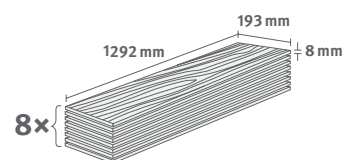

Carvalho Victoria natural

Décor n.º: **EL2027**

Artigo n.º: **593894**

8/32 Classic

Rodapés: **L612**

1.9948 m² | 15 kg