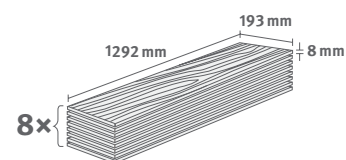

Carvalho Pinot branco

Décor n.º: **EL2111**

Artigo n.º: **592682**

8/32 Classic

Rodapés: **L728**

1.9948 m² | 15 kg