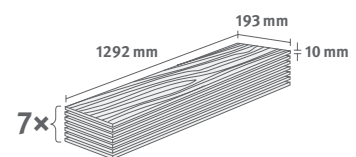

## Carvalho Valley natural

Décor n.º: **EL2973**

Artigo n.º: 591548

10/33 Classic

Rodapés: L655

1.7455 m<sup>2</sup> | 16 kg

Interior  
MATCH

NatureSense Aqua+