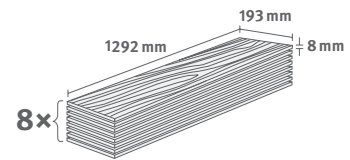

Carvalho Predaia mel

Décor n.º: **EL2009**

Artigo n.º: **611468**

8/33 Classic

Rodapés: **L613**

1.9948 m² | 15 kg