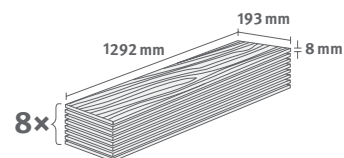

Carvalho Victoria natural

Décor n.º: **EL2027**

Artigo n.º: **592934**

8/33 Classic

Rodapés: **L612**

1.9948 m² | 15 kg