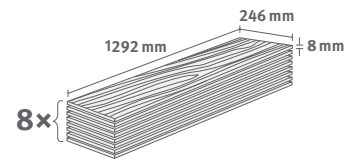

Carvalho Victoria branco

Décor n.º: **EL2026**

Artigo n.º: 594457

8/32 Large

Rodapés: L615

2.5427 m² | 19 kg