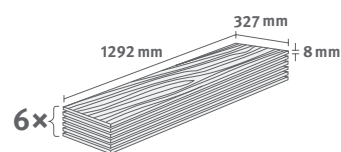

## Pedra Calvia areia

Décor n.º: **ELF676**

Artigo n.º: 591401

8/32 Kingsize

Rodapés: L687

2.5349 m<sup>2</sup> | 19 kg

Interior  
MATCH

NatureSense Aqua+