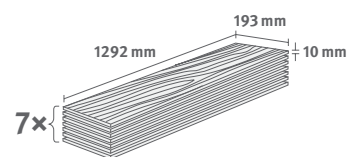

Carvalho Sherman antracite

Décor n.º: **EL2404**

Artigo n.º: 591456

10/33 Classic

Rodapés: L590