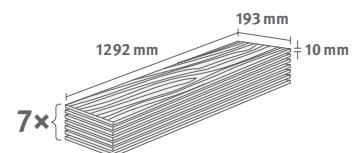

Carvalho Predaia mel

Décor n.º: **EL2009**

Artigo n.º: **596277**

10/32 Classic

Rodapés: **L613**

1.7455 m² | 16 kg