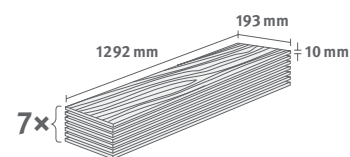

Carvalho Soria cinza

Décor n.º: **EL2065**

Artigo n.º: 591517

10/33 Classic

Rodapés: L585