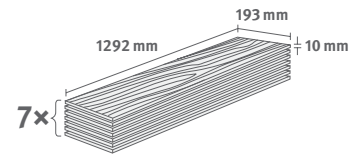

Carvalho Melba Natural

Décor n.º: **EL2417**

Artigo n.º: **595959**

10/32 Classic

Rodapés: **L635**

1.7455 m² | 16 kg