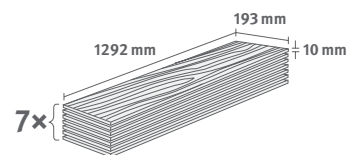

Carvalho Newport creme

Décor n.º: **EL2161**

Artigo n.º: 591661

10/33 Classic

Rodapés: L717

1.7455 m² | 16 kg

NatureSense

NatureSense Herringbone

NatureSense Aqua