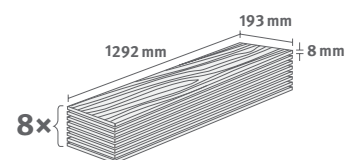

Carvalho Padua natural

Décor n.º: **EL2171**

Artigo n.º: **591821**

8/33 Classic

Rodapés: **L702**

1.9948 m² | 15 kg