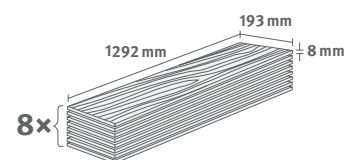

Carvalho Soria cinza-claro

Décor n.º: **EL2063**

Artigo n.º: **592859**

8/33 Classic

Rodapés: **L583**

1.9948 m² | 15 kg