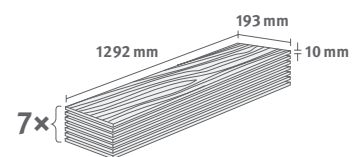

Carvalho Elva cinza

Décor n.º: **EL2081**

Artigo n.º: 611406

10/32 Classic

Rodapés: L656