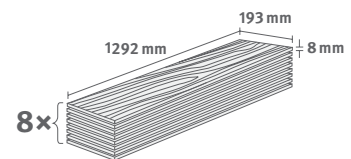

Carvalho Soria branco

Décor n.º: **EL2062**

Artigo n.º: **593559**

8/32 Classic

Rodapés: **L582**