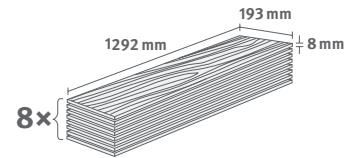

## Acacia Sheffield branco

Décor n.º: **EL1096**

Artigo n.º: **593979**

**8/32 Classic**

Rodapés: **L610**

1.9948 m<sup>2</sup> | 15 kg

*PRO*