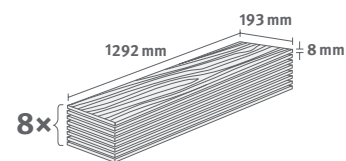

Carvalho Pinot cinza-claro

Décor n.º: **EL2112**

Artigo n.º: 592170

8/33 Classic

Rodapés: L729