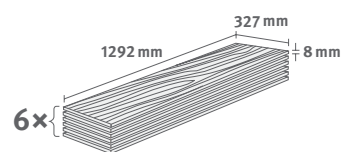

Titanite antracite

Décor n.º: **ELF228**

Artigo n.º: **591388**

8/32 Kingsize

Rodapés: **L676**