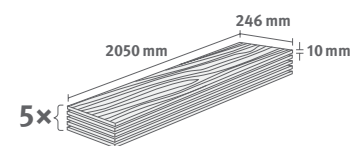

Carvalho Bayford branco

Décor n.º: **EL2430**

Artigo n.º: **594822**

10/33 Long

Rodapés: **L645**