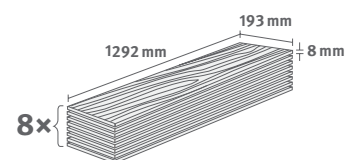

## Carvalho Loja cinza

Décor n.º: **EL2078**

Artigo n.º: **593658**

**8/32 Classic**

Rodapés: **L550**

1.9948 m<sup>2</sup> | 15 kg

*PRO*