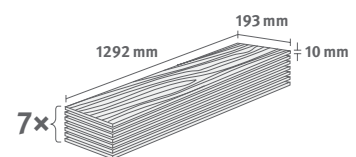

Carvalho Pinot mel

Décor n.º: **EL2114**

Artigo n.º: **592002**

10/32 Classic

Rodapés: **L731**