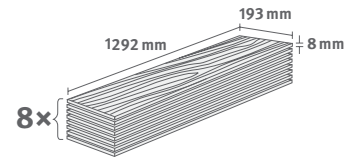

Carvalho Sherman mel

Décor n.º: **EL2014**

Artigo n.º: 592910

8/33 Classic

Rodapés: L624

1.9948 m² | 15 kg