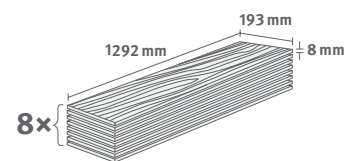

Carvalho Treviso natural

Décor n.º: **EL2181**

Artigo n.º: **592064**

8/33 Classic

Rodapés: **L716**