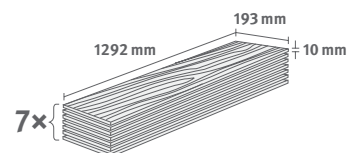

Carvalho Soria Natural

Décor n.º: **EL2064**

Artigo n.º: 591609

10/33 Classic

Rodapés: L584

Interior
MATCH

1.7455 m² | 16 kg

NatureSense

NatureSense Herringbone

NatureSense Aqua