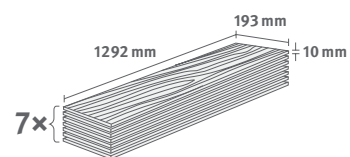

Carvalho Soria branco

Décor n.º: **EL2062**

Artigo n.º: **591647**

10/33 Classic

Rodapés: **L582**