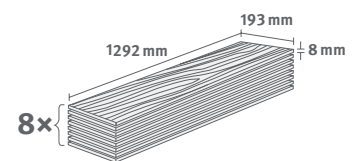

Carvalho Olchon mel

Décor n.º: **EL2856**

Artigo n.º: **593252**

8/32 Classic

Rodapés: **L642**