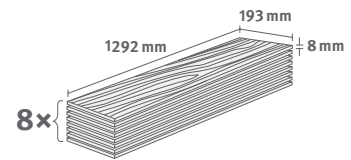

Carvalho Pinot branco

Décor n.º: **EL2111**

Artigo n.º: **591968**

8/33 Classic

Rodapés: **L728**

1.9948 m² | 15 kg

NatureSense

NatureSense Herringbone

NatureSense Aqua