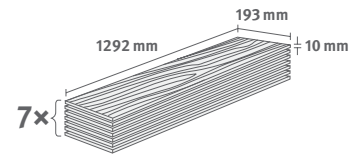

Carvalho Treviso cinza

Décor n.º: **EL2184**

Artigo n.º: 591784

10/33 Classic

Rodapés: L740

1.7455 m² | 16 kg

Interior
MATCH

NatureSense

NatureSense Herringbone

NatureSense Aqua