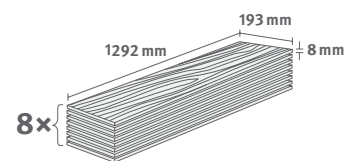

## Carvalho Padua mel

Décor n.º: **EL2172**

Artigo n.º: 592088

8/33 Classic

Rodapés: L703

1.9948 m<sup>2</sup> | 15 kg

NatureSense Aqua+

AquaDura