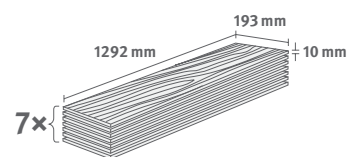

## Carvalho Valley natural

Décor n.º: **EL2973**

Artigo n.º: **591524**

**10/32 Classic**

Rodapés: **L655**

Interior  
MATCH

1.7455 m<sup>2</sup> | 16 kg

NatureSense Aqua+