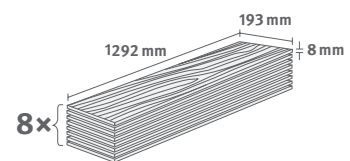

Carvalho Sherman cinza-claro

Décor n.º: **EL2406**

Artigo n.º: **593351**

8/32 Classic

Rodapés: **L596**