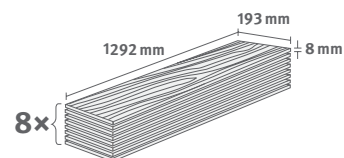

## Carvalho Toscolano natural

Décor n.º: **EL1089**

Artigo n.º: **592835**

**8/33 Classic**

Rodapés: **L639**

1.9948 m<sup>2</sup> | 15 kg

*PRO*