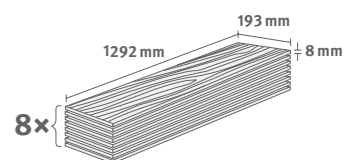

Carvalho Treviso castanho

Décor n.º: **EL2183**

Artigo n.º: **592620**

8/32 Classic

Rodapés: **L739**

Interior
MATCH

1.9948 m² | 15 kg