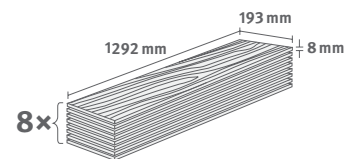

Freixo Avio natural

Décor n.º: **EL2242**

Artigo n.º: 592972

8/33 Classic

Rodapés: L745