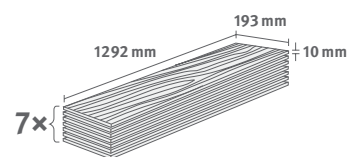

Carvalho Soria cinza

Décor n.º: **EL2065**

Artigo n.º: 596116

10/32 Classic

Rodapés: L585