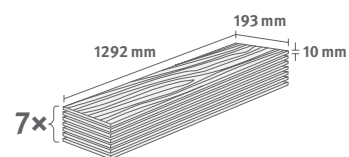

Carvalho Olchon fumado

Décor n.º: **EL2858**

Artigo n.º: 595973

10/32 Classic

Rodapés: L370