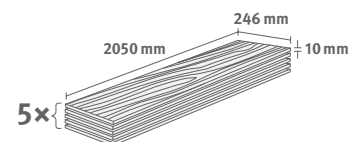

## Carvalho Seefeld creme

Décor n.º: **EL2195**

Artigo n.º: **594808**

**10/33 Long**

Rodapés: **L711**

2.5215 m<sup>2</sup> | 23 kg

PRO