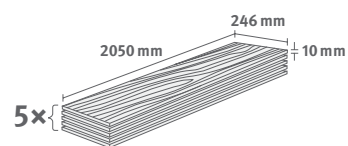

Carvalho Luena bege areia

Décor n.º: **EL2988**

Artigo n.º: **594945**

10/33 Long

Rodapés: **L647**