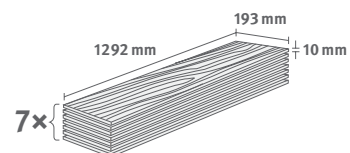

## Carvalho Treviso branco

Décor n.º: **EL2180**

Artigo n.º: **596314**

**10/33 Classic**

Rodapés: **L715**

1.7455 m<sup>2</sup> | 16 kg

PRO