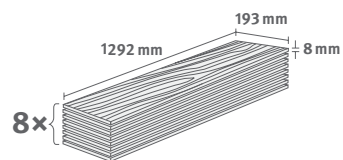

Carvalho Casella claro natural

Décor n.º: **EL2151**

Artigo n.º: 592750

8/32 Classic

Rodapés: L693

Interior
MATCH

1.9948 m² | 15 kg

NatureSense

NatureSense Herringbone

NatureSense Aqua