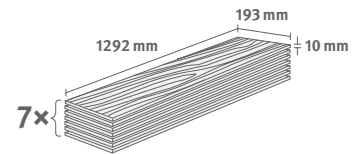

Carvalho Victoria branco

Décor n.º: **EL2026**

Artigo n.º: **596253**

10/32 Classic

Rodapés: **L615**

1.7455 m² | 16 kg