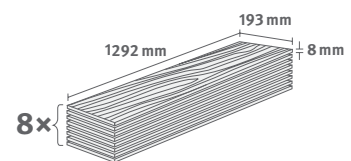

Carvalho Soria cinza-claro

Décor n.º: **EL2063**

Artigo n.º: 593573

8/32 Classic

Rodapés: **L583**