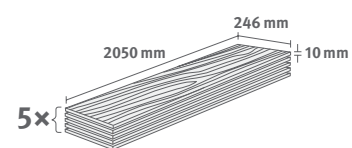

Carvalho Cadiz mel

Décor n.º: **EL2137**

Artigo n.º: **594846**

10/33 Long

Rodapés: **L689**