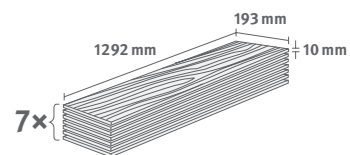

Carvalho Sherman conhaque

Décor n.º: **EL2402**

Artigo n.º: 596215

10/32 Classic

Rodapés: L588

Interior
MATCH

1.7455 m² | 16 kg