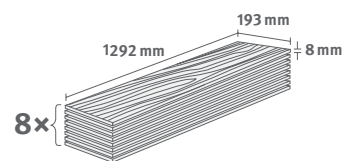

## Acacia Sheffield natural

Décor n.º: **EL1242**

Artigo n.º: 593955

8/32 Classic

Rodapés: L614

1.9948 m<sup>2</sup> | 15 kg

Interior  
MATCH

NatureSense Aqua+