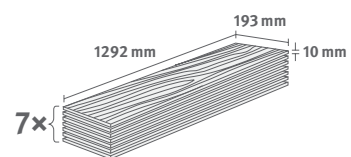

Carvalho Predaia Natural

Décor n.º: **EL2428**

Artigo n.º: 611482

10/33 Classic

Rodapés: L637