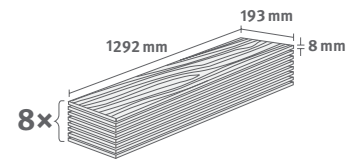

Nogueira Perganti castanho

Décor n.º: **EL1071**

Artigo n.º: **593474**

8/32 Classic

Rodapés: **L663**

1.9948 m² | 15 kg