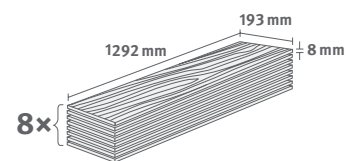

Nogueira Langley claro

Décor n.º: **EL2070**

Artigo n.º: **593634**

8/32 Classic

Rodapés: **L503**