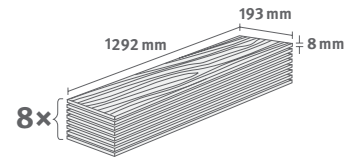

Carvalho Turin castanho

Décor n.º: **EL2191**

Artigo n.º: **592606**

8/32 Classic

Rodapés: **L742**

1.9948 m² | 15 kg