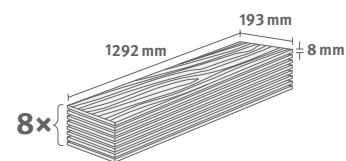

Carvalho Newbury branco

Décor n.º: **EL2034**

Artigo n.º: **593511**

8/32 Classic

Rodapés: **L489**