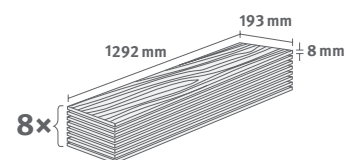

Carvalho Soria cinza

Décor n.º: **EL2065**

Artigo n.º: **593610**

8/32 Classic

Rodapés: **L585**

Interior
MATCH

1.9948 m² | 15 kg