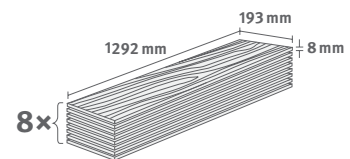

Carvalho Dunnigton escuro

PRO

Décor n.º: **EL2103**

Artigo n.º: **593337**

8/32 Classic

Rodapés: **L660**