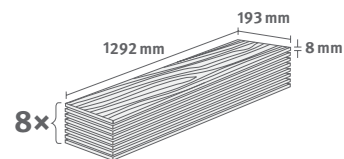

Carvalho Turin escuro

Décor n.º: **EL2192**

Artigo n.º: **592040**

8/33 Classic

Rodapés: **L743**