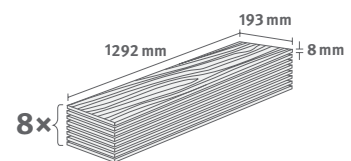

Freixo Avio claro

Décor n.º: **EL2240**

Artigo n.º: **592958**

8/33 Classic

Rodapés: **L744**