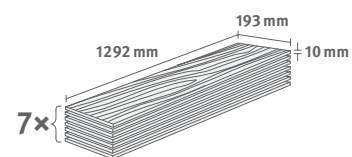

Carvalho Baronia cinza

Décor n.º: **EL2135**

Artigo n.º: **596239**

10/32 Classic

Rodapés: **L653**