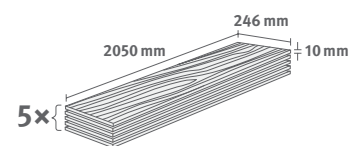

Carvalho Seefeld areia

Décor n.º: **EL2194**

Artigo n.º: **594860**

10/33 Long

Rodapés: **L710**