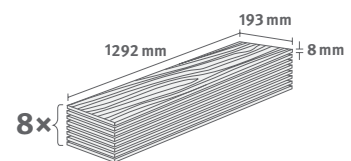

## Carvalho Casella natural

Décor n.º: **EL2152**

Artigo n.º: **592644**

**8/32 Classic**

Rodapés: **L694**

1.9948 m<sup>2</sup> | 15 kg

Interior  
**MATCH**

NatureSense Aqua+