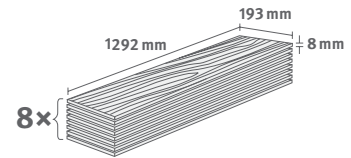

Carvalho Melba bege

Décor n.º: **EL2416**

Artigo n.º: 593375

8/32 Classic

Rodapés: **L605**

1.9948 m² | 15 kg