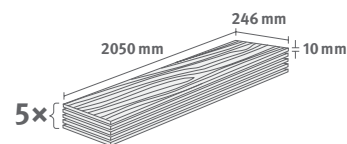

Carvalho Bayford claro

Décor n.º: **EL2431**

Artigo n.º: **594884**

10/33 Long

Rodapés: **L535**

Interior
MATCH

2.5215 m² | 23 kg

NatureSense

NatureSense Herringbone

NatureSense Aqua