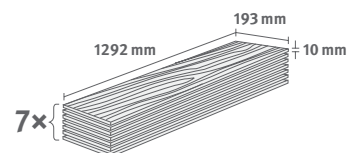

Carvalho Treviso cinza

Décor n.º: **EL2184**

Artigo n.º: **591869**

10/32 Classic

Rodapés: **L740**

Interior
MATCH

1.7455 m² | 16 kg

NatureSense

NatureSense Herringbone

NatureSense Aqua