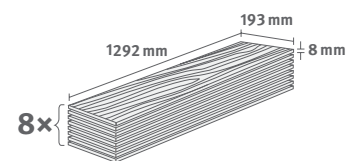

Carvalho Toscolano claro

Décor n.º: **EL1087**

Artigo n.º: **593498**

8/32 Classic

Rodapés: **L638**