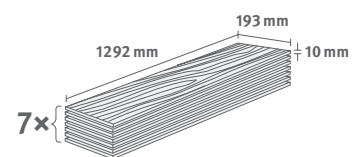

Carvalho Sedan

Décor n.º: **EL2804**

Artigo n.º: **596031**

10/32 Classic

Rodapés: **L557**