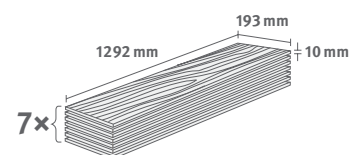

## Carvalho Treviso natural

Décor n.º: **EL2181**

Artigo n.º: **591685**

**10/33 Classic**

Rodapés: **L716**

1.7455 m<sup>2</sup> | 16 kg

PRO