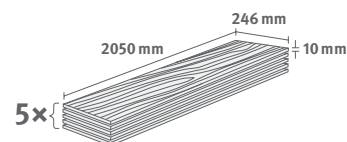

Carvalho Bayford cinzento

Décor n.º: **EL2942**

Artigo n.º: 594921

10/33 Long

Rodapés: L514

2.5215 m² | 23 kg

NatureSense

NatureSense Herringbone

NatureSense Aqua