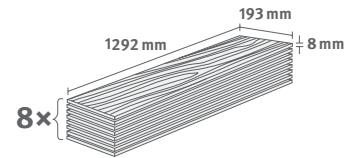

Carvalho Sherman mel

Décor n.º: **EL2014**

Artigo n.º: **593917**

8/32 Classic

Rodapés: **L624**

1.9948 m² | 15 kg