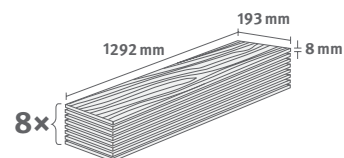

Carvalho Dunnington claro

Décor n.º: **EL2102**

Artigo n.º: 593313

8/32 Classic

Rodapés: L661

1.9948 m² | 15 kg