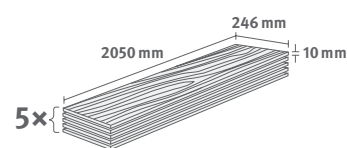

## Carvalho Cadiz natural

Décor n.º: **EL2136**

Artigo n.º: **594761**

**10/33 Long**

Rodapés: **L688**

2.5215 m<sup>2</sup> | 23 kg

NatureSense Aqua+

AquaDura