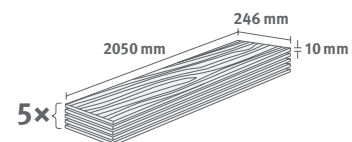

Carvalho Bayford natural

Décor n.º: **EL2940**

Artigo n.º: **594907**

10/33 Long

Rodapés: **L646**

2.5215 m² | 23 kg