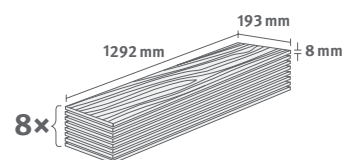

## Acacia Sheffield branco

Décor n.º: **EL1096**

Artigo n.º: **592873**

**8/33 Classic**

Rodapés: **L610**

1.9948 m<sup>2</sup> | 15 kg

*PRO*