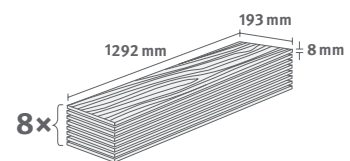

Acacia Sheffield natural

Décor n.º: **EL1242**

Artigo n.º: **592897**

8/33 Classic

Rodapés: **L614**