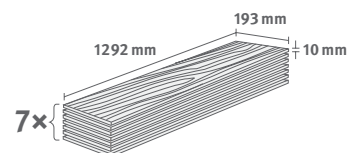

Carvalho Avery cinza

Décor n.º: **EL1028**

Artigo n.º: 611529

10/32 Classic

Rodapés: L641

1.7455 m² | 16 kg