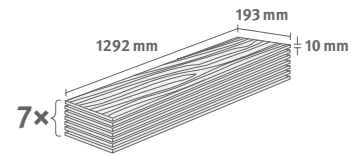

Carvalho Lausanne claro

Décor n.º: **EL2952**

Artigo n.º: **596192**

10/32 Classic

Rodapés: **L501**

1.7455 m² | 16 kg