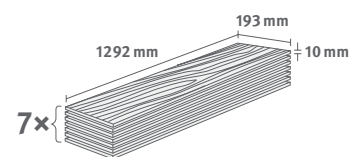

Carvalho Treviso natural

Décor n.º: **EL2181**

Artigo n.º: **591982**

10/32 Classic

Rodapés: **L716**