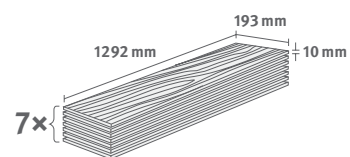

Carvalho Sherman castanho claro

Décor n.º: **EL2405**

Artigo n.º: **596055**

10/32 Classic

Rodapés: **L595**