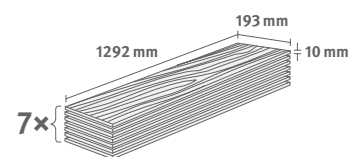

Carvalho Baronia areia

Décor n.º: **EL2133**

Artigo n.º: **596017**

10/32 Classic

Rodapés: **L733**