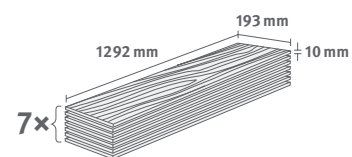

Carvalho Baronia cinza

Décor n.º: **EL2135**

Artigo n.º: **595584**

10/33 Classic

Rodapés: **L653**