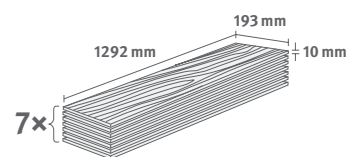

Carvalho Baronia claro

Décor n.º: **EL2132**

Artigo n.º: 591586

10/33 Classic

Rodapés: L732