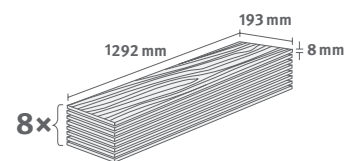

Carvalho Treviso castanho

Décor n.º: **EL2183**

Artigo n.º: **591920**

8/33 Classic

Rodapés: **L739**