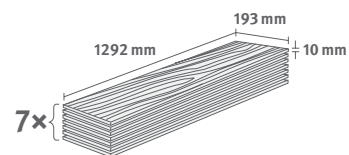

Carvalho Sherman cinza

Décor n.º: **EL2403**

Artigo n.º: 591470

10/33 Classic

Rodapés: L589

1.7455 m² | 16 kg

NatureSense

NatureSense Herringbone

NatureSense Aqua