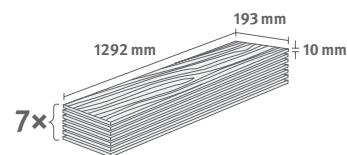

Carvalho Soria Natural

Décor n.º: **EL2064**

Artigo n.º: **596130**

10/32 Classic

Rodapés: **L584**

Interior
MATCH

1.7455 m² | 16 kg

NatureSense

NatureSense Herringbone

NatureSense Aqua