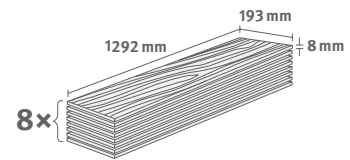

Carvalho Pinot areia

Décor n.º: **EL2113**

Artigo n.º: **591944**

8/33 Classic

Rodapés: **L730**

1.9948 m² | 15 kg