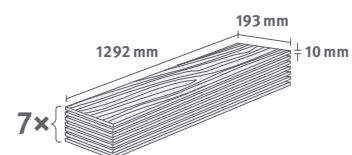

1.7455 m² | 16 kg