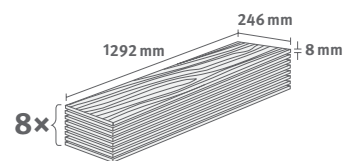

Carvalho Sherman castanho

Décor n.º: **EL2043**

Artigo n.º: **594532**

8/32 Large

Rodapés: **L625**