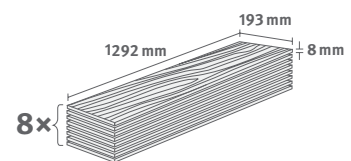

Carvalho Pinot cinza-claro

Décor n.º: **EL2112**

Artigo n.º: **592668**

8/32 Classic

Rodapés: **L729**