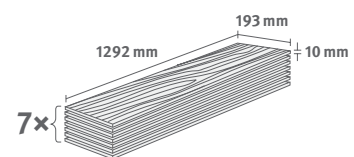

Carvalho Baronia claro

Décor n.º: **EL2132**

Artigo n.º: **596093**

10/32 Classic

Rodapés: **L732**