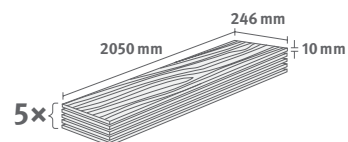

Carvalho Seefeld cinza-escuro

Décor n.º: **EL2193**

Artigo n.º: **594785**

10/33 Long

Rodapés: **L709**

2.5215 m² | 23 kg

NatureSense

NatureSense Herringbone

NatureSense Aqua