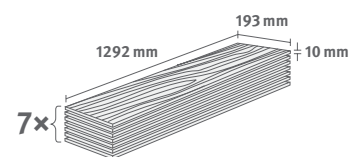

## Carvalho Treviso branco

*PRO*

Décor n.º: **EL2180**

Artigo n.º: **591883**

**10/32 Classic**

Rodapés: **L715**

1.7455 m<sup>2</sup> | 16 kg

PRO