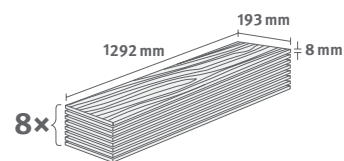

Carvalho Soria Natural

Décor n.º: **EL2064**

Artigo n.º: **593597**

8/32 Classic

Rodapés: **L584**