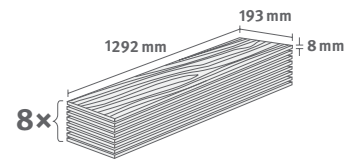

Carvalho Predaia mel

Décor n.º: **EL2009**

Artigo n.º: **593931**

8/32 Classic

Rodapés: **L613**

1.9948 m² | 15 kg

NatureSense

NatureSense Herringbone

NatureSense Aqua