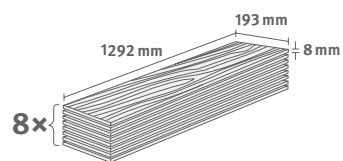

Carvalho Padua cinza

Décor n.º: **EL2173**

Artigo n.º: 592460

8/33 Classic

Rodapés: L704