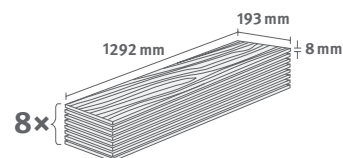

## Carvalho Casella branco

Décor n.º: **EL2150**

Artigo n.º: **592392**

**8/33 Classic**

Rodapés: **L692**

Interior  
MATCH

1.9948 m<sup>2</sup> | 15 kg

NatureSense