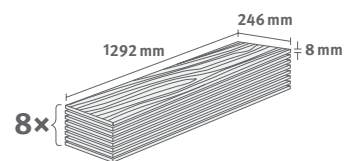

Carvalho Casella claro natural

Décor n.º: **EL2151**

Artigo n.º: **594198**

8/33 Large

Rodapés: **L693**