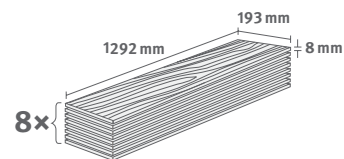

Carvalho Casella natural

Décor n.º: **EL2152**

Artigo n.º: **592279**

8/33 Classic

Rodapés: **L694**