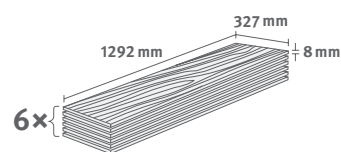

Ardósia Cupria

PRO

Décor n.º: **ELF237**

Artigo n.º: 599940

8/33 Kingsize

Rodapés: L724

Interior
MATCH

2.5349 m² | 19 kg

NatureSense Aqua+

AquaDura

AquaDura+