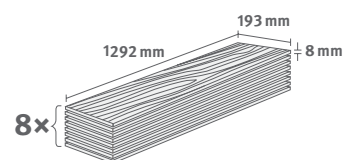

## Carvalho Casella branco

Décor n.º: **EL2150**

Artigo n.º: 592415

8/32 Classic

Rodapés: L692

Interior  
MATCH

1.9948 m<sup>2</sup> | 15 kg

PRO