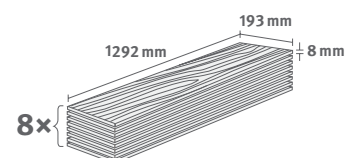

Carvalho Casella castanho

Décor n.º: **EL2153**

Artigo n.º: **592378**

8/32 Classic

Rodapés: **L695**

Interior
MATCH

1.9948 m² | 15 kg