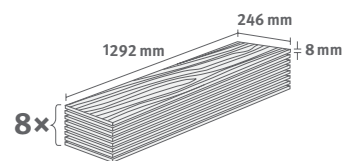

Carvalho Sherman conhaque

Décor n.º: **EL2402**

Artigo n.º: 594235

8/33 Large

Rodapés: L588