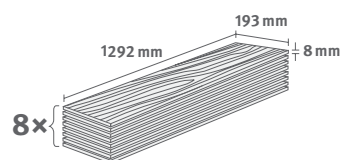

Carvalho Casella castanho

Décor n.º: **EL2153**

Artigo n.º: 592569

8/33 Classic

Rodapés: L695

Interior
MATCH

1.9948 m² | 15 kg

NatureSense

NatureSense Herringbone

NatureSense Aqua