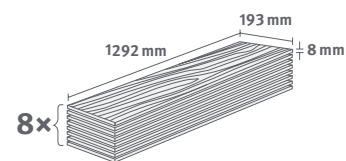

Carvalho Treviso cinza

Décor n.º: **EL2184**

Artigo n.º: **591760**

8/32 Classic

Rodapés: **L740**