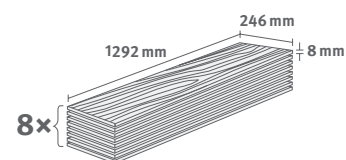

## Carvalho Sherman cinza

Décor n.º: **EL2403**

Artigo n.º: **594259**

**8/33 Large**

Rodapés: **L589**

2.5427 m<sup>2</sup> | 19 kg

PRO