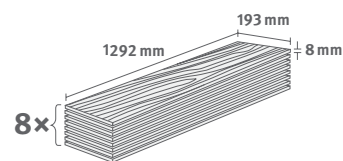

Freixo Avio claro

Décor n.º: **EL2240**

Artigo n.º: **591722**

8/33 Classic

Rodapés: **L744**