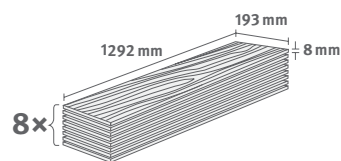

Carvalho Turin escuro

Décor n.º: **EL2192**

Artigo n.º: 591708

8/33 Classic

Rodapés: L743