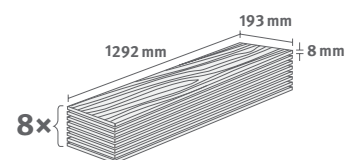

Carvalho Turin

Décor n.º: **EL2190**

Artigo n.º: **591807**

8/33 Classic

Rodapés: **L741**

1.9948 m² | 15 kg