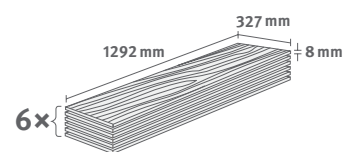

Titanite Bege rosado

Décor n.º: **ELF226**

Artigo n.º: **599964**

8/33 Kingsize

Rodapés: **L723**