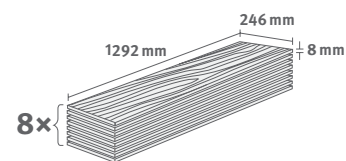

Carvalho Casella castanho

Décor n.º: **EL2153**

Artigo n.º: **594211**

8/33 Large

Rodapés: **L695**