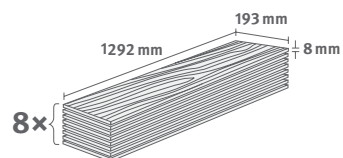

Carvalho Valley natural

Décor n.º: **EL2973**

Artigo n.º: **599902**

8/32 Classic

Rodapés: **L655**

Interior
MATCH

1.9948 m² | 15 kg

NatureSense

NatureSense Herringbone

NatureSense Aqua