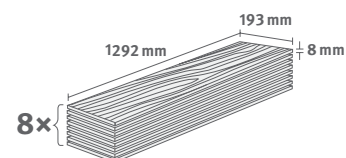

Carvalho Turin escuro

Décor n.º: **EL2192**

Artigo n.º: **591746**

8/32 Classic

Rodapés: **L743**