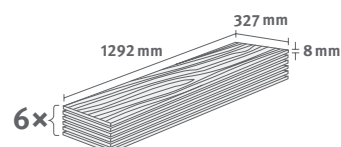

Betão Chicago cinza claro

PRO

Décor n.º: **ELF186**

Artigo n.º: 591142

8/33 Kingsize

Rodapés: L477

Interior
MATCH

2.5349 m² | 19 kg

NatureSense

NatureSense Herringbone

NatureSense Aqua