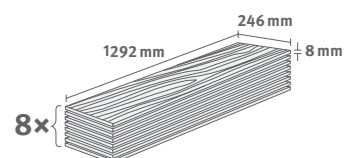

Carvalho Casella branco

Décor n.º: **EL2150**

Artigo n.º: **594273**

8/33 Large

Rodapés: **L692**

Interior
MATCH

2.5427 m² | 19 kg