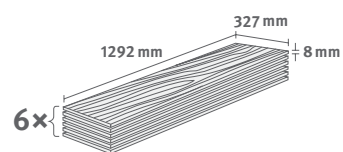

## Chromix branco

Décor n.º: **ELF637**

Artigo n.º: **591166**

**8/33 Kingsize**

Rodapés: **L581**

Interior  
MATCH

2.5349 m<sup>2</sup> | 19 kg

NatureSense Aqua+