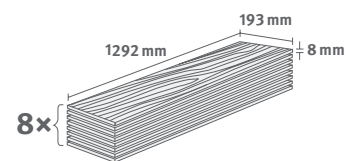

Carvalho Padua mel

Décor n.º: **EL2172**

Artigo n.º: **592484**

8/33 Classic

Rodapés: **L703**