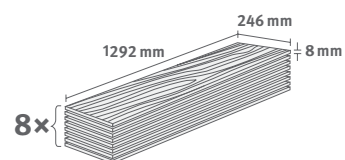

Carvalho Casella natural

Décor n.º: **EL2152**

Artigo n.º: 594297

8/33 Large

Rodapés: L694

Interior
MATCH

2.5427 m² | 19 kg

NatureSense

NatureSense Herringbone

NatureSense Aqua