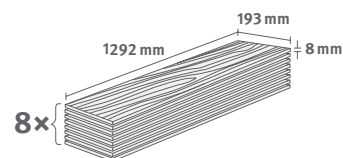

Carvalho Casella natural

Décor n.º: **EL2152**

Artigo n.º: 592354

8/32 Classic

Rodapés: L694

Interior
MATCH

1.9948 m² | 15 kg

NatureSense

NatureSense Herringbone

NatureSense Aqua