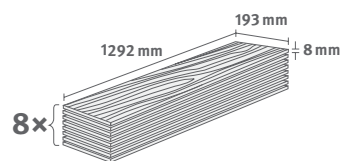

Carvalho Padua mel

Décor n.º: **EL2172**

Artigo n.º: **592293**

8/32 Classic

Rodapés: **L703**