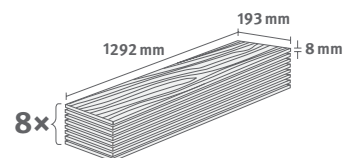

## Carvalho Casella claro natural

Décor n.º: **EL2151**

Artigo n.º: **592231**

**8/33 Classic**

Rodapés: **L693**

Interior  
MATCH

1.9948 m<sup>2</sup> | 15 kg

PRO