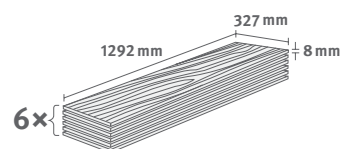

Mármore Levanto branco

Décor n.º: **ELF812**

Artigo n.º: **591128**

8/33 Kingsize

Rodapés: **L478**

Interior
MATCH

2.5349 m² | 19 kg

NatureSense

NatureSense Herringbone

NatureSense Aqua