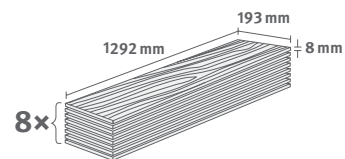

Carvalho Padua claro

Décor n.º: **EL2170**

Artigo n.º: 592330

8/32 Classic

Rodapés: L701