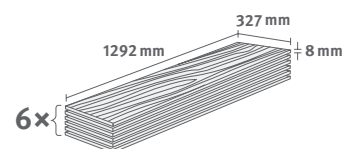

Mármore Candela cinza-claro

Décor n.º: **ELF243**

Artigo n.º: **599926**

8/33 Kingsize

Rodapés: **L725**

Interior
MATCH

2.5349 m² | 19 kg